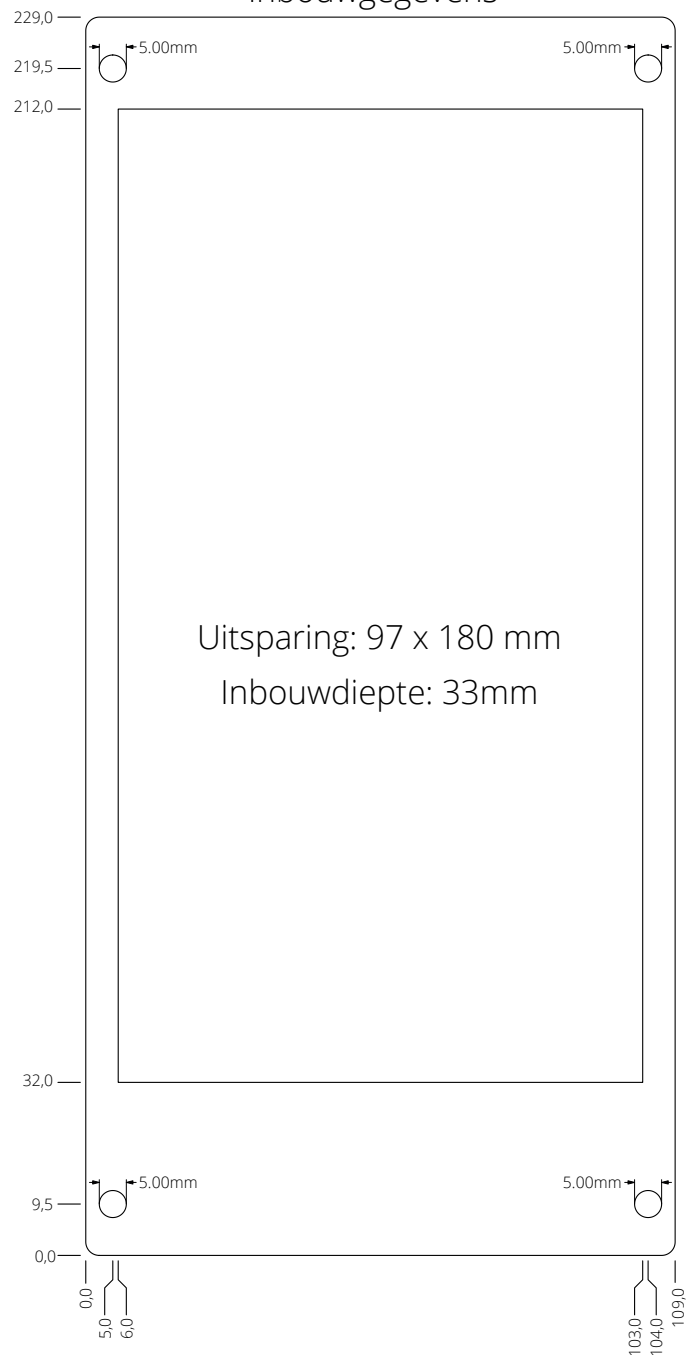

Inbouwgegevens