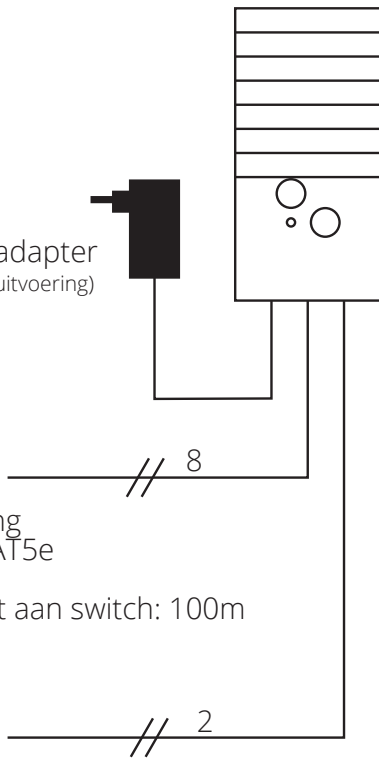

Camera Specificaties:

- Kleurencamera 640 x 480
- Beeldhoek 92°
- MJPEG IP video stream
- SIP video in CIF resolutie (352 x 288)

SIP specificaties:

- Geïntegreerde SIP interface, zodat er geen losse interface meer nodig is.
- Aan te melden als SIP extensie op SIP telefooncentrale of hosted SIP platform
- Full duplex audio, video van de PortaVision naar ontvanger
- 2^e SIP account, geschikt als fallback, of om het reservenummer te bellen via een andere SIP installatie

Art nummer	Omschrijving
30271010	PortaDial SIP
30271014	PortaDial SIP 2DK
30271001	PortaVision SIP
30271004	PortaVision SIP 2DK
30271050	Extern SIP Relais
30200041A	RVS gestraalde opbouwrand
30200041B	RVS geborstelde opbouwrand
30200041C	Inbouwframe*

* alleen bij nieuw metselwerk

PortaVision SIP
PortaDial SIP

220 vac t.b.v. adapter
(niet nodig bij POE uitvoering)

LAN aansluiting
Kabeltype: CAT5e
Aders: 8
Max.lengte tot aan switch: 100m

Deuropener contact
Aders: 2
Spannings vrij wisselcontact
Max. 250vac/30vdc - 5A