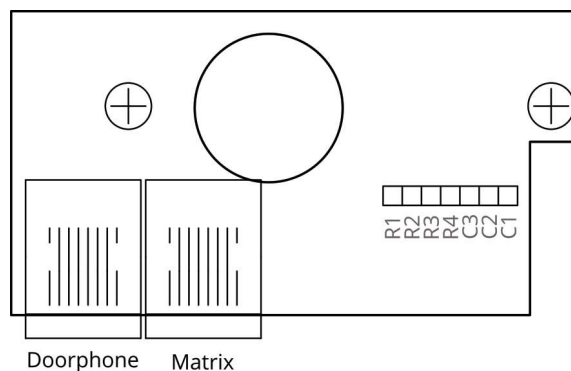

Vormgeving:

- Aluminium frontplaat
- Standaard als inbouw geleverd

Aansluitingen:

- 2 x RJ45 connector t.b.v. connectie met Interface

Afmetingen:

- 121 mm x 420 mm x 33 mm (BxHxD)

Inbouwgegevens