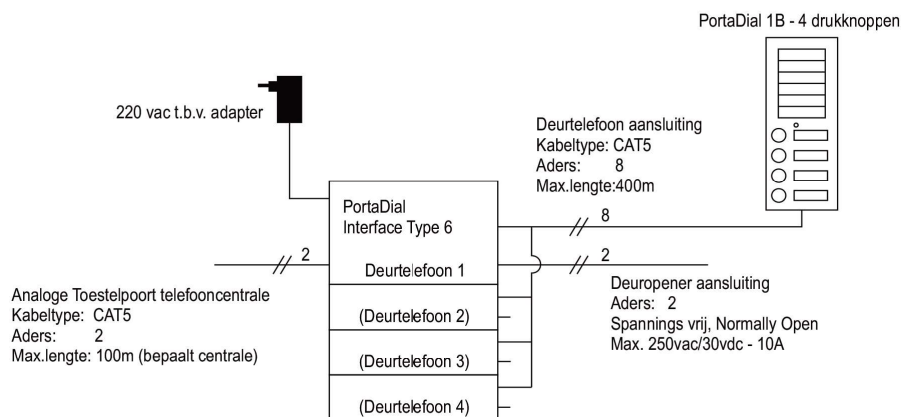

PortaDial 1B

| Art nummer | Omschrijving |
|------------|---------------------------|
| 30031040 | PortaDial 1B |
| 30200042 | RVS gestraalde opbouwrand |

Aantal drukknoppen:

- 4 drukknoppen

Vormgeving:

- Aluminium frontplaat
- Standaard als inbouw geleverd

Aansluitingen:

- 1 x 2-voudige printkroonsteen t.b.v. connectie met Interface
- 3 x 2-voudige schroefklemmen t.b.v. 3 drukknoppen

Afmetingen:

- 121 mm x 320 mm x 33 mm (BxHxD)

* LET OP: de 2 aders van de deurtelefoon zijn polariteitsgevoelig, d.w.z. de A dient naar de A te gaan en de B naar de B.

* 1x CAT5 kabel = 8 aders