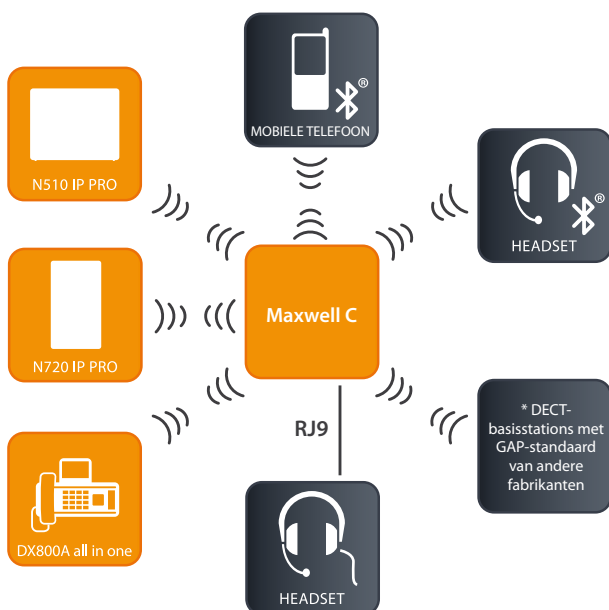

Oproepen ontvangen

- Nummerweergave met CLIP, afbeeldings-CLIP en CNIP ¹
- Individuele ringtones voor VIP-items en interne bellers
- Oproepsignaal voor anonieme oproepen onderdrukken ¹

Gemiste oproepen

- Melding op het display en door middel van berichten-LED
- Lijst met maximaal 20 gemiste oproepen met bellerweergave ¹
- Lijst met gemiste lokale oproepen bij singlecell- en multicell-systemen met GAP van andere fabrikanten ¹
- Rechtstreeks terugbellen vanuit de lijst met gemiste oproepen

Audio

- HD-audio met ondersteuning voor HDSP™/CAT-IQ 2.0
- Handsfree-gesprekken voeren met uitstekende geluidskwaliteit
- Toetsen aan de voorzijde om het volume eenvoudig aan te passen
- Keuze uit 18 ringtones met 5 volumeniveaus en toenemend volume
- Keuze uit verschillende geluidsprofielen (DND, persoonlijk, stil en luid)
- Headsetverbinding via Bluetooth of RJ9-aansluiting

Toetsenblok

- Berichttoets met knipperende LED
- Profieltoets om persoonlijke, DND, stille en luide instellingen rechtstreeks toe te passen
- Toetsenvergrendeling (#-toets) met PIN-codebeveiliging

Extra functies

- Agenda met kalender- en herinneringsfuncties
- E-maillazer ¹
- Informatiediensten ¹
- Screensaver (afbeelding, diavoorstelling, klok, informatiedienst) ¹

Connectiviteit