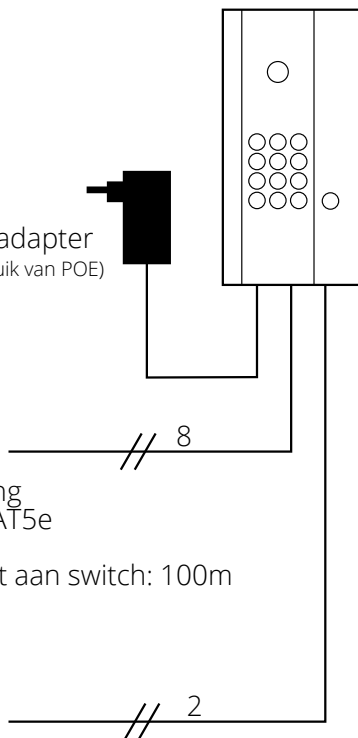

Art nummer	Omschrijving
30272015	Elego
30272010	Elego Key
30272005	Elego Cam
30272001	Elego Cam Key

30272110	RFID optie
30272111	4dk optie*
30272112	2dk optie*
3027210x	Frontplaat kleur optie

45310000	WebRelay 5V/PoE Single
45310001	WebRelay 5V/PoE Quad
30272036	Opbouwrand

* alleen in combinatie met de Elego of de Elego Cam

PortaDial Elego
 PortaDial Elego Cam
 PortaDial Elego Key
 PortaDial Elego Cam Key

220 vac t.b.v. adapter
 (niet nodig bij gebruik van POE)

LAN aansluiting
 Kabeltype: CAT5e
 Aders: 8
 Max.lengte tot aan switch: 100m