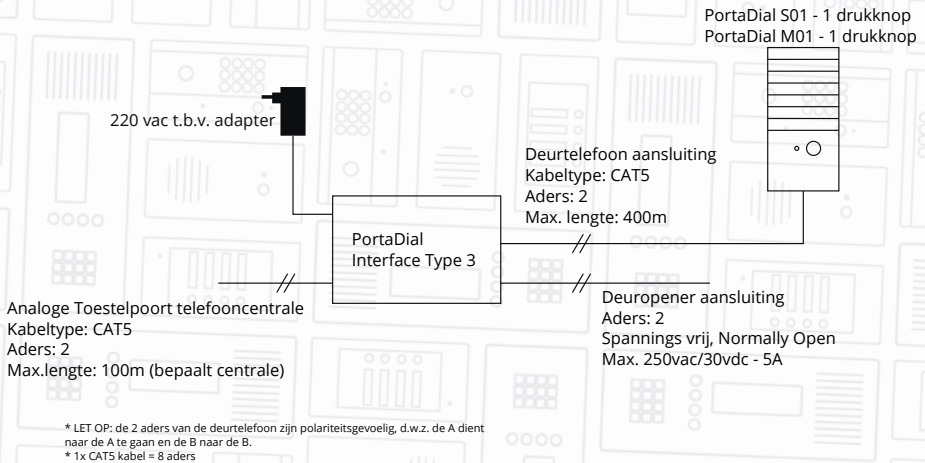

### Aantal drukknoppen:

1

### Afmetingen

75 x 160 x 33 mm  
(BxHxD)

### Sparingsmaat

63 x 129 x 33 mm  
(BxHxD)