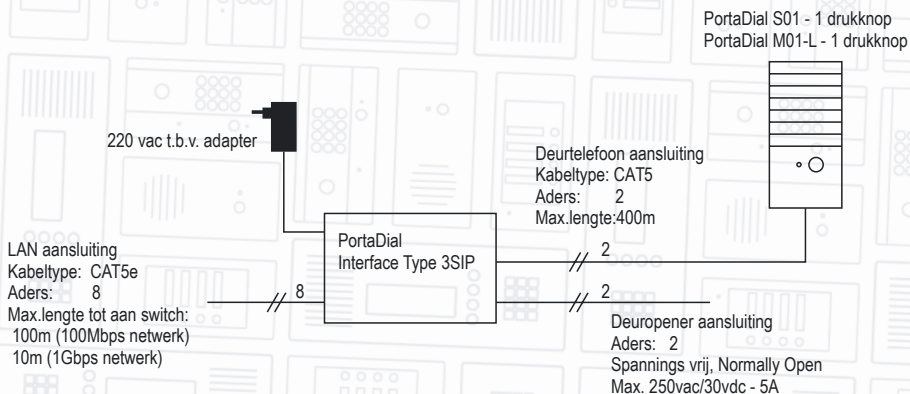

PortaDial M01

Art. 30141001

Aantal drukknoppen:

1

Afmetingen

75 x 160 x 33 mm
(BxHxD)

Sparingsmaat

63 x 129 x 33 mm
(BxHxD)

Bekabelingsschema:

PortaDial Interface 3SIP &

PortaDial S01 / M01(L)

* LET OP: de 2 aders van de deurtelefoon zijn polariteitsgevoelig, d.w.z. de A dient naar de A te gaan en de B naar de B.

* 1x CAT5 kabel = 8 aders