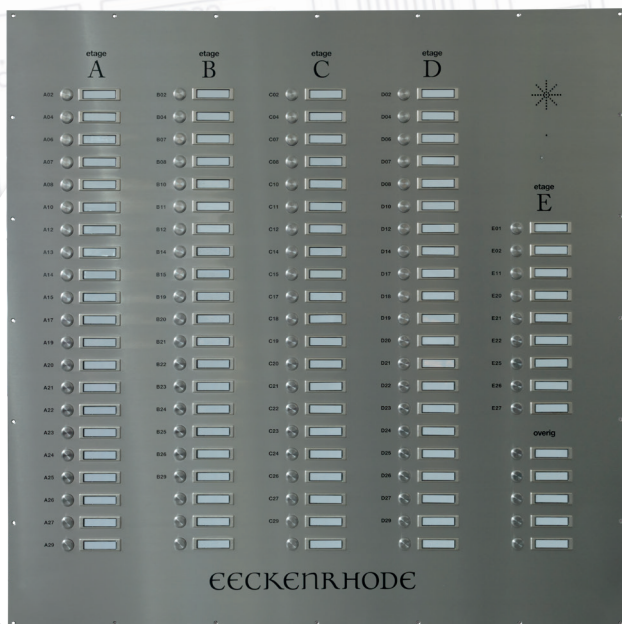

Afmetingen
121 x 320 x 33 mm
(BxHxD)

Sparingsmaat
99,8 x 290 x 33 mm
(BxHxD)

Access XL

Art. 30040010

Aansluitingen

- 1 x 2.1mm DC connector
- 1 x RJ45 connector t.b.v. netwerk verbinding
- 2 x RJ45 connector t.b.v. deurtelefoon
- 4 x 2-voudige printkroonsteen t.b.v. deuropeners (NO/NC)

Ondersteunde deurtelefoon combinaties:

- 1x PortaDial Maatwerk (tot 128 drukknoppen)

Access LT

Art. 30040015

Aansluitingen

- 1 x 2.1mm DC connector
- 1 x RJ45 connector t.b.v. netwerk verbinding
- 1 x RJ45 connector t.b.v. deurtelefoon
- 4 x 2-voudige printkroonsteen t.b.v. deuropeners (NO/NC)